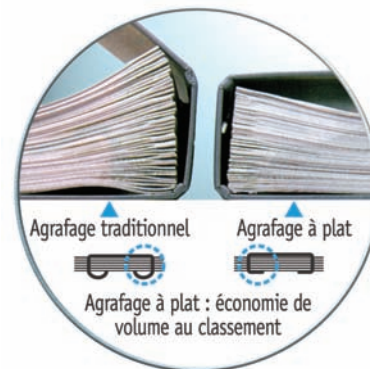

IDEAL 8560

Couvercle transparent et sécurisé, pour un remplacement aisé et rapide de la cartouche d'agrafage.

Interrupteur permettant un agrafage manuel ou automatique.

Agrafage confortable, économique et sans effort.

- Idéale pour les travaux d'agrafage intensifs
- Procédé breveté d'agrafage à plat : des agrafes parfaitement aplaties quelle que soit l'épaisseur de la liasse, pour une réduction du volume de classement
- Agrafage rapide jusqu'à 65 feuilles 70 g/m²
- Cartouche de 5000 agrafes plates fournies, facile à remplacer
- Choix d'un agrafage automatique ou manuel
- Marge d'agrafage réglable de 3 à 18 mm
- Chargement instantané de la cartouche
- Construction robuste en acier, tête d'agrafage entraînée par un moteur très silencieux et performant.

Garantie pièces : 2 ans.

Conforme aux normes de sécurité européennes CE.

Caractéristiques techniques

- Capacité d'agrafage : jusqu'à 65 feuilles 70g/m²
- Marge d'agrafage réglable de 3 à 18 mm
- Dimensions : H 112 x L 100 x P 215 mm
- Poids : 1,4 kg
- Alimentation électrique : 230 V / 50 Hz (machine livrée avec transformateur électrique)
- Coloris : gris clair