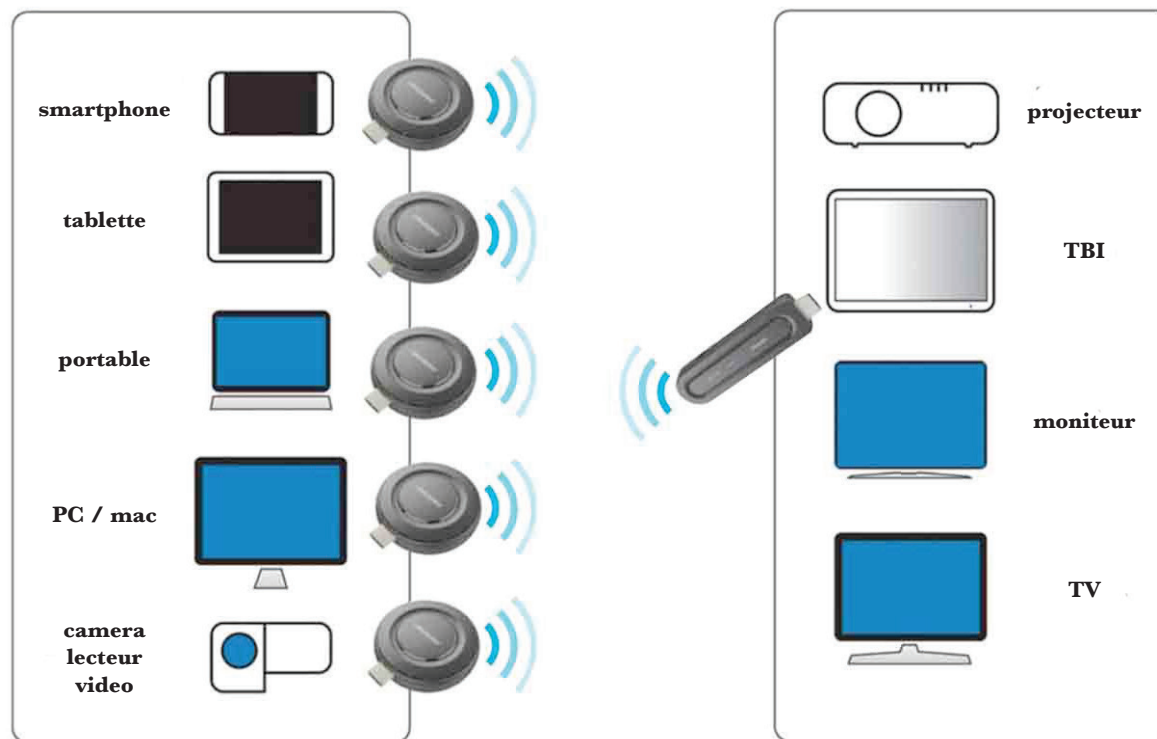

## **EZshare - système collaboratif**

**EZshare** est un nouveau système collaboratif utilisant le port HDMI des portables, tablettes et smartphones (avec adaptateur) pour accéder sans fil à l'écran. Utilisant la technologie WiFi "Smart-Connect", il ne demande aucun software, aucun driver, aucune installation. Il suffit de connecter et d'appuyer sur le bouton.

### **Caractéristiques**

- technologie WiFi Smart-Connect 5GHz
- aucune interférence possible entre deux systèmes voisins, portée environ 10m
- supporte jusque 254 utilisateurs
- connection instantanée sans driver ni connection réseau
- acquisition et mémorisation de la connection en quelques secondes au niveau de chaque transmetteur
- compatible tous systèmes, Windows, MacOS, Android, iOS, Linux, etc.
- alimentation :
  - transmetteur : batterie intégrée de capacité  $\pm$  3 heures + cordon USB
  - récepteur : cordon USB
- accessoires fournis :
  - récepteur : adaptateur secteur USB, câble de liaison HDMI récepteur, câble USB
  - transmetteur : câble de liaison HDMI, câble USB
- accessoire optionnel :
  - dock de charge pour 4 transmetteurs

**sans driver**

**sans protocole**

**sans réseau**

**miroir total**

**audio + video**

**batterie 3H**